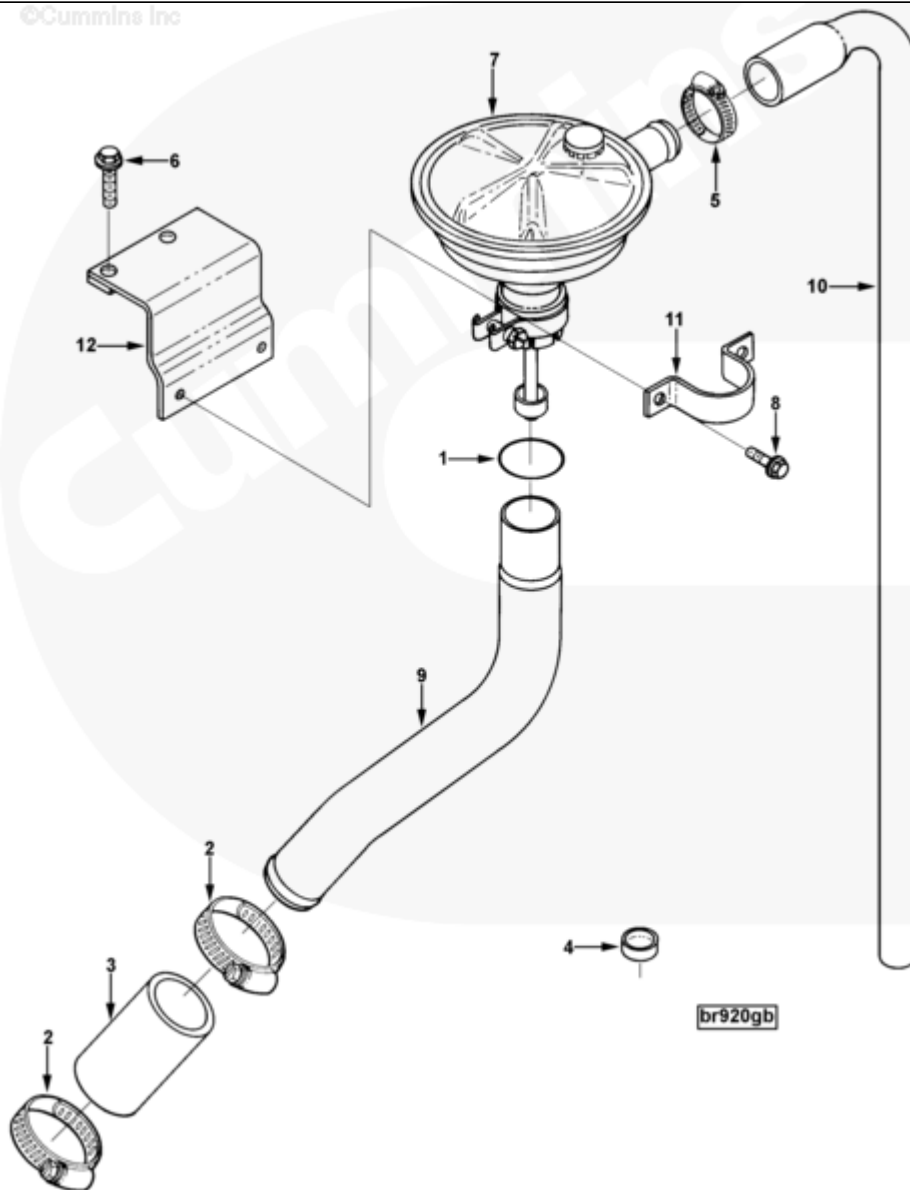

Parts Catalog - Option Detail

Electronic Parts Catalog - Option Detail				
Option	Group	Graphic	Film Card	Date
BR9007-01	03.02	br920gb	Z	25-FEB-92
Engines	6C8.3, C GAS PLUS CM556, G8.3, G8.3 CM558, GTA8.3 CM558, ISC CM2150, ISC CM554, ISC CM850, ISC8.3 CM2250, ISC8.3 G CM2180 C101, ISL CM2150, ISL CM554, ISL CM850, ISL G CM2180, ISL8.9 CM2150 L110, ISL8.9 CM2880 L112, ISL9 CM2150 SN, ISL9 CM2250, ISL9 CM2350 L101, ISL9 CM2350 L111, ISLE4 CM850, L GAS PLUS CM556, L8.9, L8.9 L121, L8.9G CMOH2.0 L125B, L9 CM2350 L116B, L9 CM2350 L119B, L9 CM2350 L120C, L9 CM2350 L123B, L9.3 L105, L9.5 L117, L9N CM2380 L124B, QSC8.3 CM2250, QSC8.3 CM2880 C102, QSC8.3 CM554, QSC8.3 CM850(CM2850), QSL9 CM2250, QSL9 CM2250 L115, QSL9 CM2350 L102, QSL9 CM2350 L107, QSL9 CM2350 L118, QSL9 CM2350 L122, QSL9 CM554, QSL9 CM850(CM2850), QSL9 G CM558, QSL9 M CM2250 L106, QSL9.3 CM2880 L113			

SMALL | MEDIUM | LARGE

Cart	Ref No	Part Number	Part Description	Required	Remarks
View My Cart					
		BR9007-01	Crankcase Breather		
					Crankcase filter for C-Marine
					Engines. Used on 400HP
					C-Marine Only.
<input type="checkbox"/>	1	43463 A	O-Ring Seal	1	
<input type="checkbox"/>	2	3922844	Hose Clamp	2	
<input type="checkbox"/>	3	63495 B	Plain Hose	1	
<input type="checkbox"/>	4	205401	Expansion Plug	1	Valve cover plug.
<input type="checkbox"/>	5	3922847	Hose Clamp	1	
<input type="checkbox"/>	6	3280899	Hexagon Flange Head Cap Screw	2	M8 X 1.25 X 35.
<input type="checkbox"/>	7	3281592	Crankcase Breather	1	
<input type="checkbox"/>	8	3901865	Hexagon Flange Head Cap Screw	2	M6 X 1.00 X 20.
<input type="checkbox"/>	9	3921350	Breather Tube	1	
<input type="checkbox"/>	10	3921354	Elbow Hose	1	
<input type="checkbox"/>	11	3921921	Clip	1	
<input type="checkbox"/>	12	3921958	Breather Bracket	1	
<input type="checkbox"/>		3909397	O-Ring Seal	1	